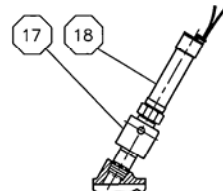

SECTION A-A  
SHOWING OPTIONAL BACKLOADED  
GAS PILOT UNIT ASSEMBLY

SECTION B-B  
SHOWING OPTIONAL UV  
SCANNER AND ADAPTER

SECTION B-B  
SHOWING OPTIONAL FLAME ROD

Y7285  
(NOT TO SCALE)

Key

<u>No.</u>	<u>Description</u>	<u>RKG112B</u>	<u>RKG115B</u>	<u>RKG120B</u>
OPTIONAL				
16	Pilot Unit Assembly, Backloaded Gas Kromschroder	33232-003	33232-003	33232-003
	Asco	33232-002	33232-002	33232-002
16A	Pilot Assembly	30337	30337	30337
17	Adapter Assembly, UV Scanner	43910x001	43910x001	43910x001
18	UV Scanner	20579	20579	20579
19	Flamerod Assembly	75510x001	75510x001	75510x001